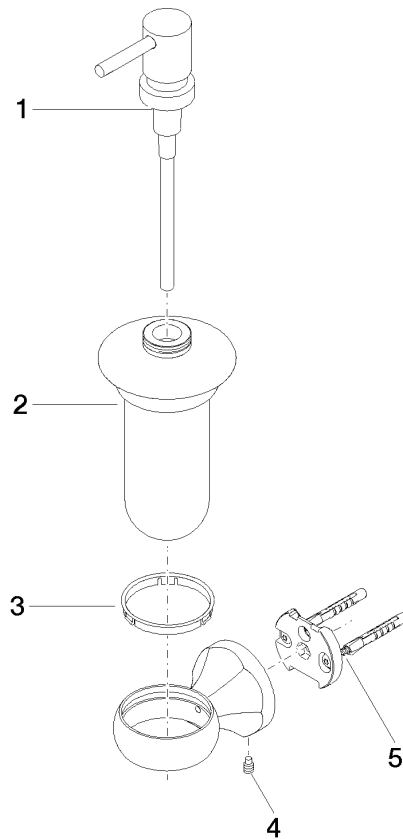

83 435 361

- Flasche aus Opalglas
- Breite 85 mm
- Höhe 200 mm
- 250 ml Flaschenvolumen
- Ausladung 121 mm

	Chrom	83 435 361-00
	Platin gebürstet	83 435 361-06
	Platin	83 435 361-08
	Messing (23kt Gold)	83 435 361-09
	Messing gebürstet (23kt Gold)	83 435 361-28
	Dark Platinum gebürstet	83 435 361-99

83 435 361

mm [inches]

83 435 361

Ersatzteile für die  
anderen  
Oberflächenvarianten  
finden Sie hier: Platin  
gebürstet

### Ersatzteilstückliste

Nr.	Artikelnummer	Benennung	Verbaumenge	Lieferzeit
1	90 10 10 535 01-00	Spender	1	10
2	90 90 04 001 00 83	Glas	1	2
3	08 28 10 500 91	Ring	1	2
4	04 31 11 140 00 90	Stift	1	2
5	05 17 97 507 00 90	Befestigungssatz	1	2