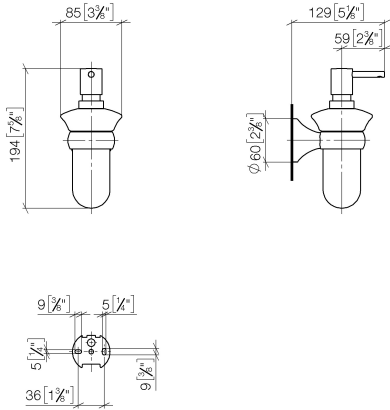

83 435 361

- Flasche aus Opalglas
- Breite 85 mm
- Höhe 200 mm
- 250 ml Flaschenvolumen
- Ausladung 121 mm

	Chrom	83 435 361-00
	Platin gebürstet	83 435 361-06
	Platin	83 435 361-08
	Messing (23kt Gold)	83 435 361-09
	Messing gebürstet (23kt Gold)	83 435 361-28
	Dark Platinum gebürstet	83 435 361-99

83 435 361

mm [inches]

83 435 361

Ersatzteile für die  
anderen  
Oberflächenvarianten  
finden Sie hier: Platin  
gebürstet

### Ersatzteilstückliste

Nr.	Artikelnummer	Benennung	Verbaumenge	Lieferzeit
1	90 10 10 535 01-00	Spender	1	10
2	90 90 04 001 00 83	Glas	1	2
3	08 28 10 500 91	Ring	1	2
4	04 31 11 140 00 90	Stift	1	2
5	05 17 97 507 00 90	Befestigungssatz	1	2